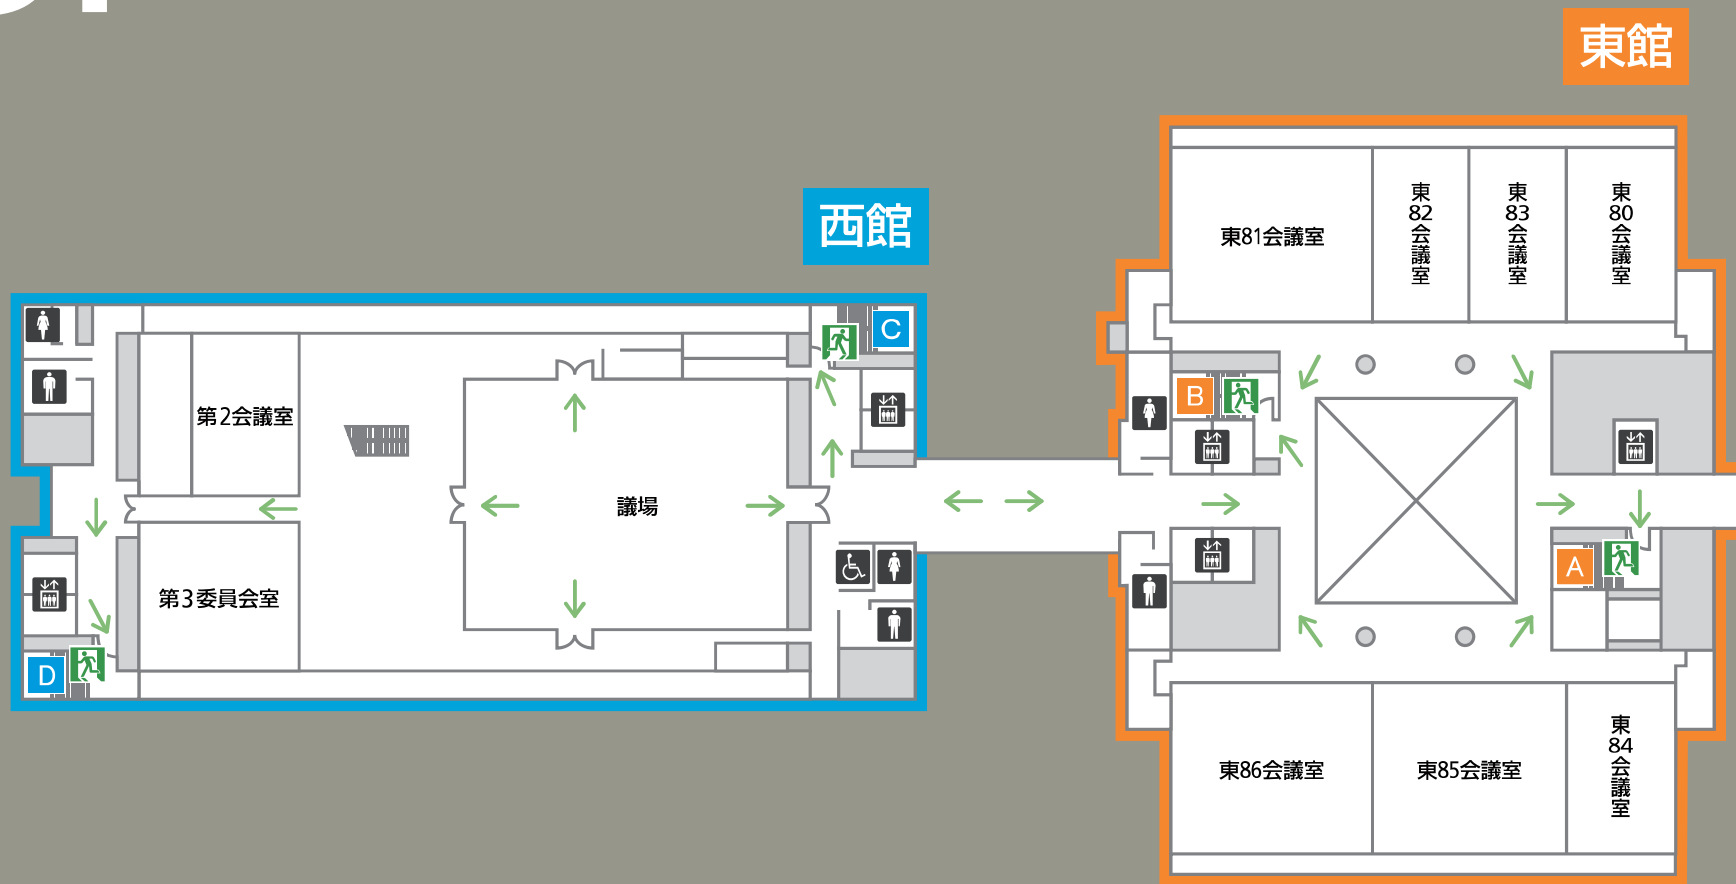

男性用化粧室

エレベーター

非常口

避難通路

7F

東館

西館

国道1号線側

豊橋公園側

車イス用化粧室

女性用化粧室

男性用化粧室

エレベーター

非常口

避難通路

8F

国道1号線側

豊橋公園側

- 車イス用化粧室
- 女性用化粧室
- 男性用化粧室
- エレベーター
- 非常口
- 避難通路

9F

東館

国道1号線側

豊橋公園側

女性用化粧室

男性用化粧室

エレベーター

非常口

避難通路

10F

東館

国道1号線側

豊橋公園側