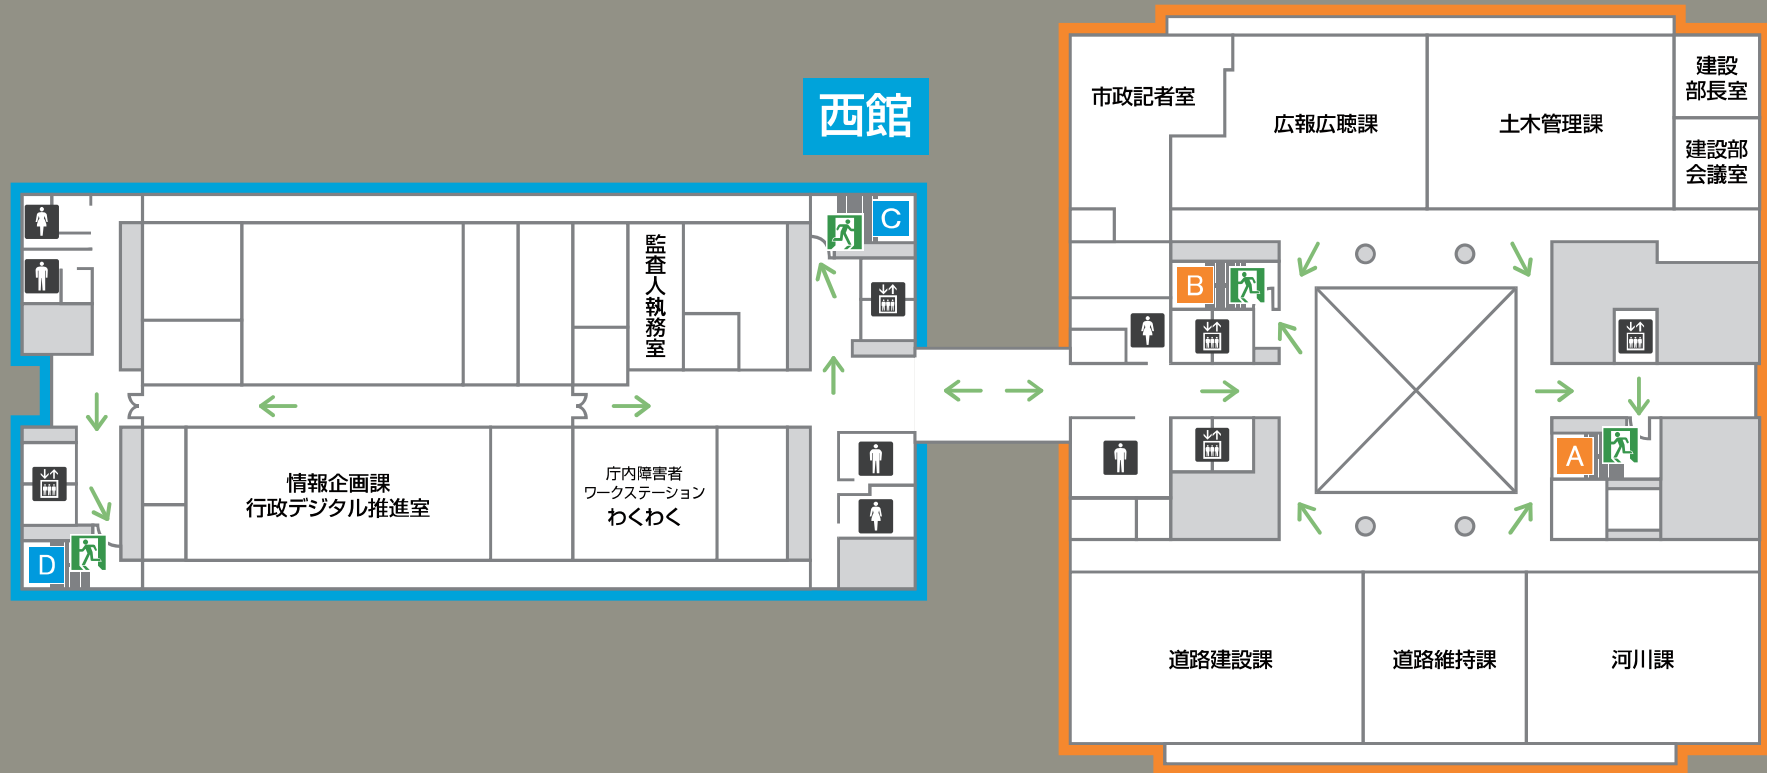

東館

西館

国道一号线側

豊橋公園側

女性用化粧室

男性用化粧室

AED 自動体外式除細動器

エレベーター

非常口

避難通路

6F

東館

西館

国道1号線側

豊橋公園側

女性用化粧室

男性用化粧室

エレベーター

非常口

避難通路

7F

東館

西館

国道1号線側

豊橋公園側

車イス用化粧室

女性用化粧室

男性用化粧室

エレベーター

非常口

避難通路

8F