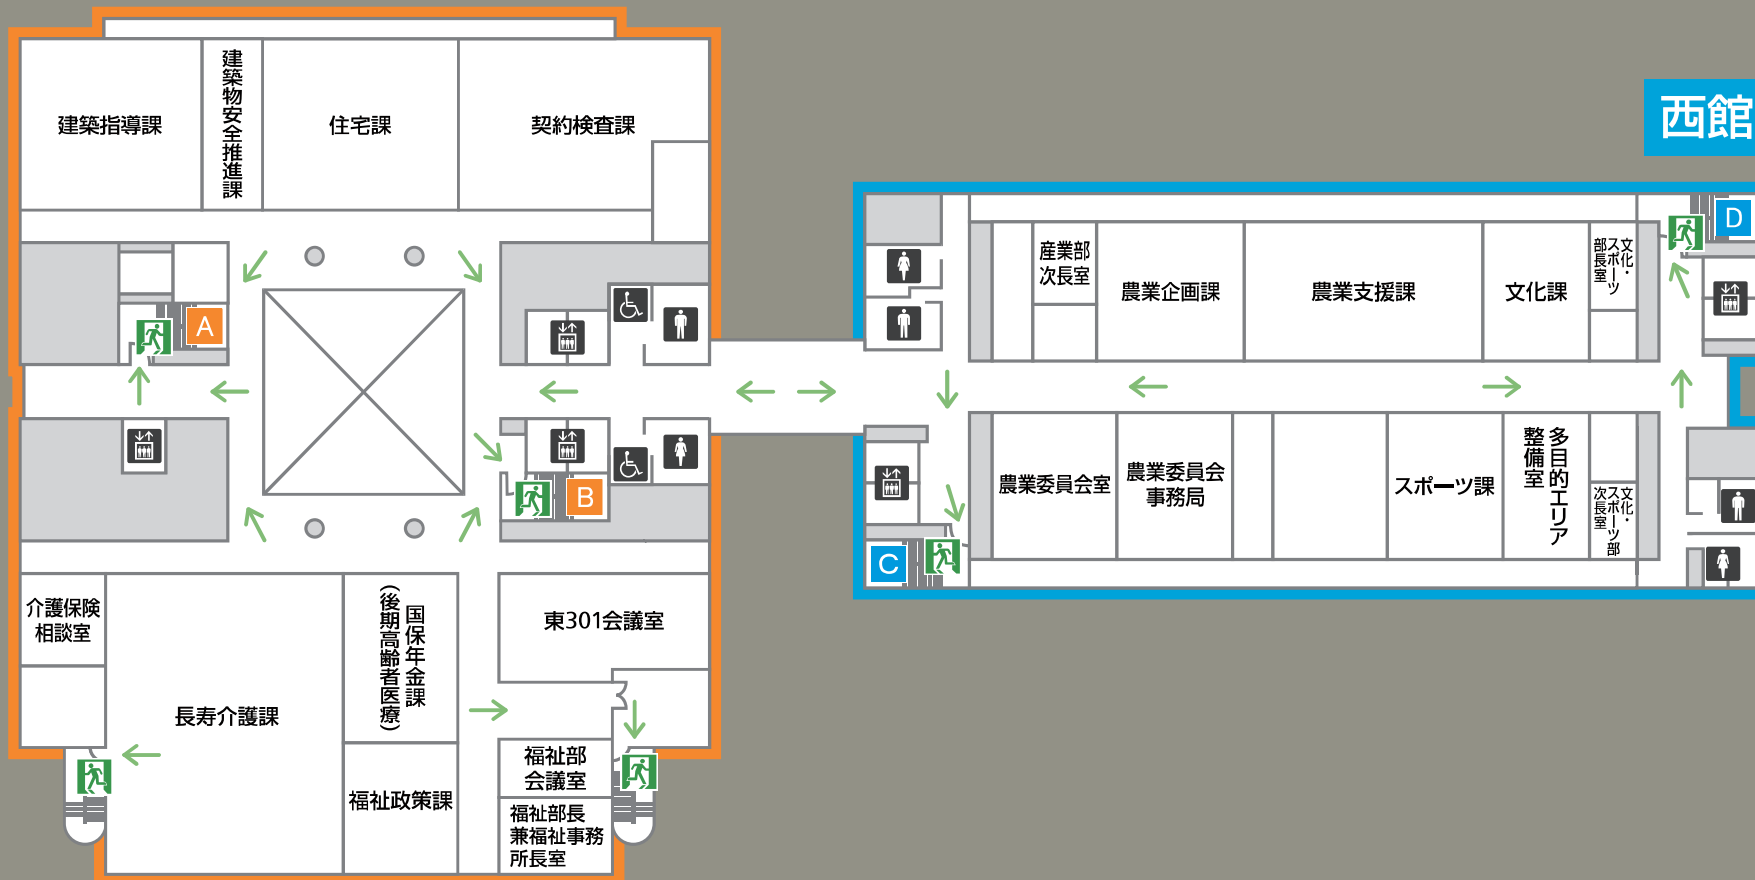

国道1号線側

豊橋公園側

- 案内所
- 車イス用化粧室
- オストメイト
- おむつ交換台
- 授乳室
- 女性用化粧室
- 男性用化粧室
- AED 自動体外式除細動器
- 喫茶コーナー
- ギャラリー
- ATM
- エレベーター
- 非常口
- 避難通路

2F

東館

西館

国道1号線側

豊橋公園側

- 車イス用化粧室
- オストメイト
- おむつ交換台
- 授乳室
- 女性用化粧室
- 男性用化粧室
- エレベーター
- 立体駐車場連絡通路
- 非常口
- 避難通路

3F

東館

西館

豊橋公園側

国道1号線側

車イス用化粧室

女性用化粧室

男性用化粧室

エレベーター

非常口

避難通路

4F

東館

西館

国道1号線側

東館

西館

国道一号线側

豊橋公園側

女性用化粧室

男性用化粧室

AED 自動体外式除細動器

エレベーター