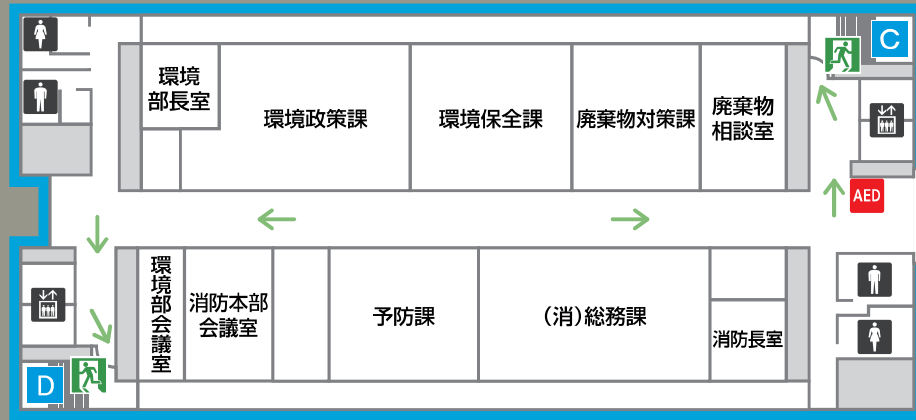

男性用化粧室

エレベーター

非常口

避難通路

4F

東館

西館

国道1号線側

豊橋公園側

車イス用化粧室

女性用化粧室

男性用化粧室

エレベーター

非常口

避難通路

5F

東館

西館

国道一号线側

豊橋公園側

女性用化粧室

男性用化粧室

AED 自動体外式除細動器

エレベーター

非常口

避難通路

6F

東館

西館

国道1号線側

豊橋公園側

女性用化粧室