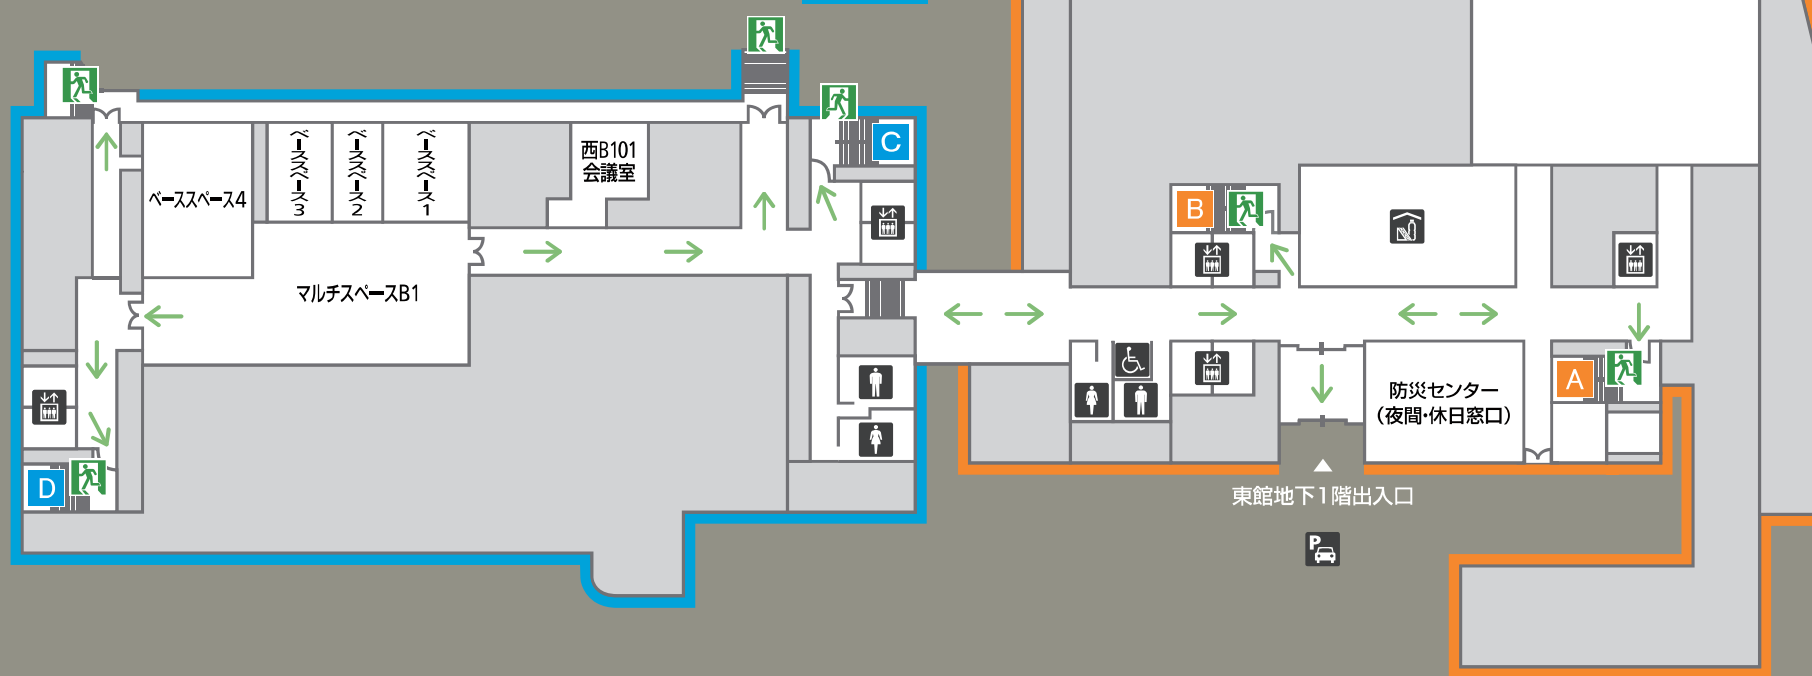

西館

東館

8	議場 第3委員会 	8	東80・81・82・83・84・85・86会議室 	13	講堂 レストラン    とよはし物語館 手筒花火体験パーク   
7	第1・2委員会室 第1会議室 議会運営委員会	7	議長室 副議長室 議会局長室 議事課  	12	安全生活課(市民相談室・消費生活相談室) 多文化共生・国際課(外国人相談室)  東121・122・128会議室 教育委員会室
6	情報企画課 行政デジタル推進室  庁内障害者ワークステーション わくわく	6	広報広聴課 市政記者室 建設部長室 土木管理課 道路維持課 道路建設課 河川課	11	教育長室 教育部長室 教育監室 教育政策課 学校教育課 保健給食課 生涯学習課 地域教育推進室 外国人児童生徒相談コーナー(小中学校)
5	環境部長室 環境政策課 廃棄物対策課 環境保全課  消防長室 (消)総務課 予防課	5	総務部長室 行政課 人事課 選挙管理委員会事務局 財務部長室 財政課 土地開発公社 公共施設再編室 財産管理課 企画部長室 政策企画課	10	産業部長室 産業部次長室 産業政策課 地域イノベーション推進室 北部地域活性化推進室 商工業振興課 観光プロモーション課 建設部次長室 建築課
4	危機管理統括部長室 防災危機管理課 市民協創部長室 市民協働推進課 常勤監査委員会 監査委員事務局	4	市長室 副市長室 秘書課  政策会議室 東41会議室 来賓室	9	都市計画部長室 都市計画課 都市交通課 公園緑地課 区画整理課 東901会議室
3	文化・スポーツ部長室 文化・スポーツ部次長室 文化課 スポーツ課 多目的エリア整備室 産業部次長室 農業企画課 農業支援課 農業委員会事務局 農業委員会室	3	福祉部長兼福祉事務所長室 福祉政策課   国保年金課(後期高齢者医療) 長寿介護課 契約検査課 建築指導課 建築物安全推進課 住宅課 東301会議室		
2	財務部次長室 市民税課 納税課(税務相談室) 	2	こども未来部長室 子育て支援課 保育課   資産税課  		
1	市民課 国保年金課(国民健康保険・国民年金)    案内所	1	障害福祉課 生活福祉課(就労サポートコーナー)     会計課 じょうほうひろば キッズスペース       案内所 豊橋市指定金融機関		
B1	マルチスペースB1 ベーススペース(BS)1・2・3・4 西B101会議室	B1	防災センター(夜間・休日窓口)    コンビニエンスストア		
		B2			

B1

国道1号線側

豊橋公園側

東館

西館

車イス用化粧室

女性用化粧室

男性用化粧室

コンビニエンスストア

エレベーター

駐車場

非常口

避難通路

1F

東館

西館

- 車イス用化粧室
- オストメイト
- おむつ交換台
- 授乳室
- 女性用化粧室
- 男性用化粧室
- エレベーター
- 立体駐車場連絡通路
- 非常口
- 避難通路

3F

東館

西館

豊橋公園側

国道1号線側

車イス用化粧室

女性用化粧室