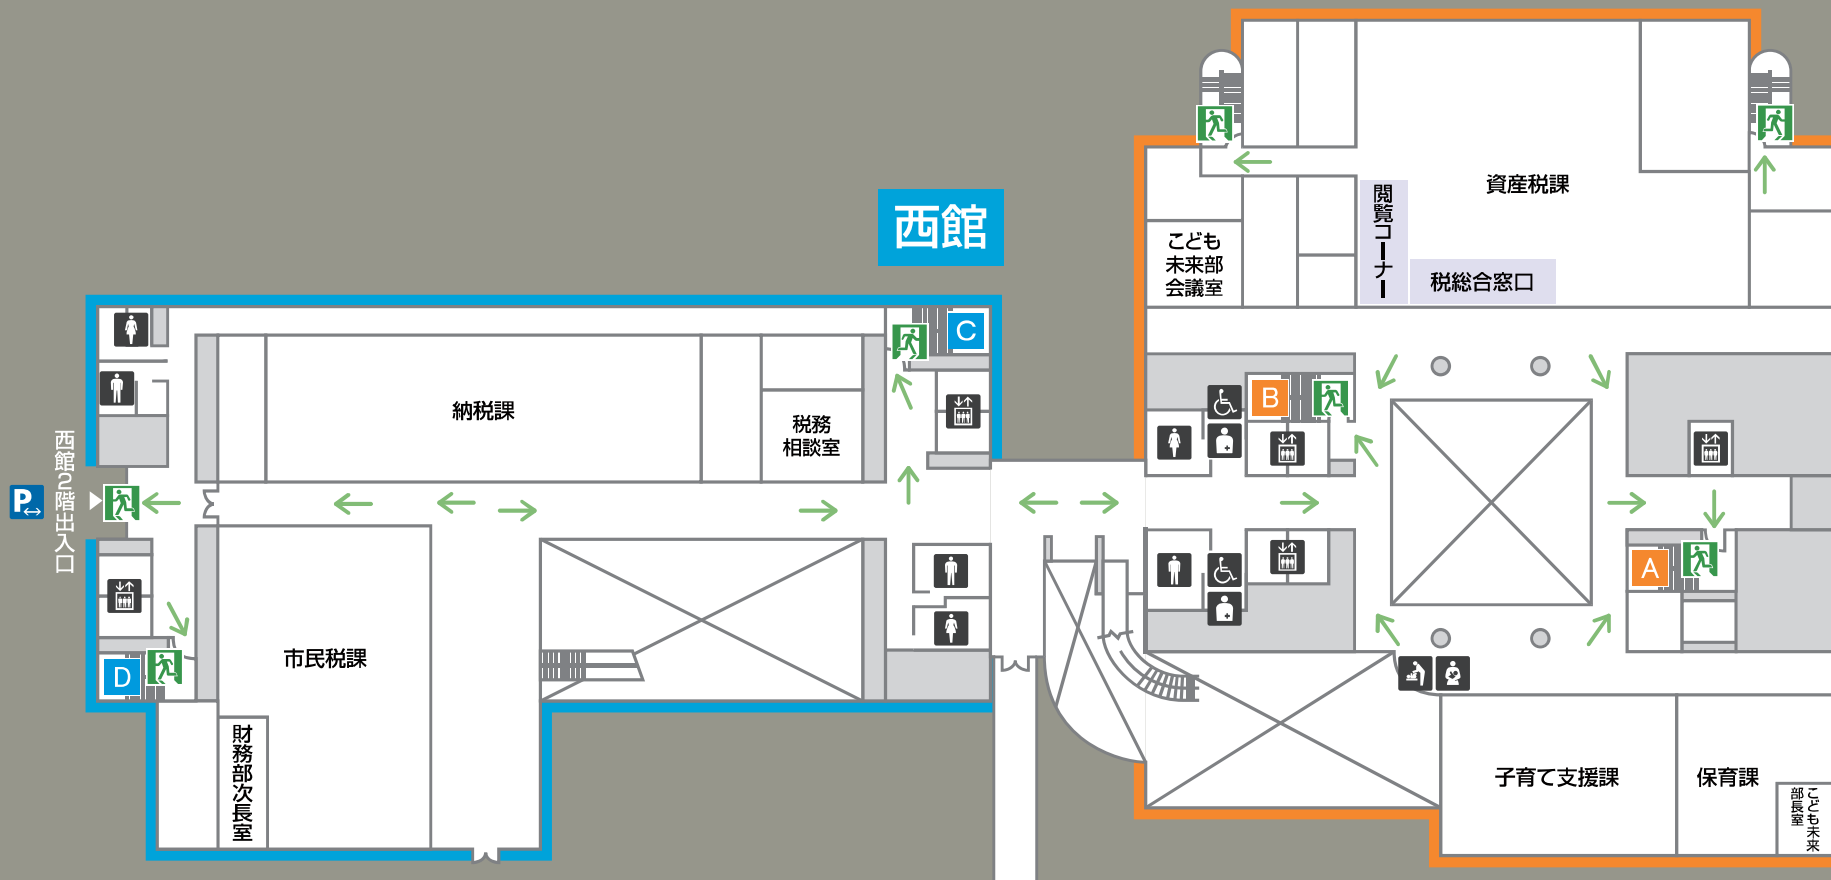

コンビニエンスストア

エレベーター

駐車場

非常口

避難通路

1F

東館

西館

国道1号線側

豊橋公園側

- 案内所
- 車イス用化粧室
- オストメイト
- おむつ交換台
- 授乳室
- 女性用化粧室
- 男性用化粧室
- AED 自動体外式除細動器
- 喫茶コーナー
- ギャラリー
- ATM
- エレベーター
- 非常口
- 避難通路

2F

東館

西館

国道1号線側

豊橋公園側

- 車イス用化粧室
- オストメイト
- おむつ交換台
- 授乳室
- 女性用化粧室
- 男性用化粧室
- エレベーター
- 立体駐車場連絡通路
- 非常口
- 避難通路

3F

東館

西館

豊橋公園側

国道1号線側

車イス用化粧室

女性用化粧室

男性用化粧室

エレベーター

非常口

避難通路

4F

東館

西館

国道1号線側