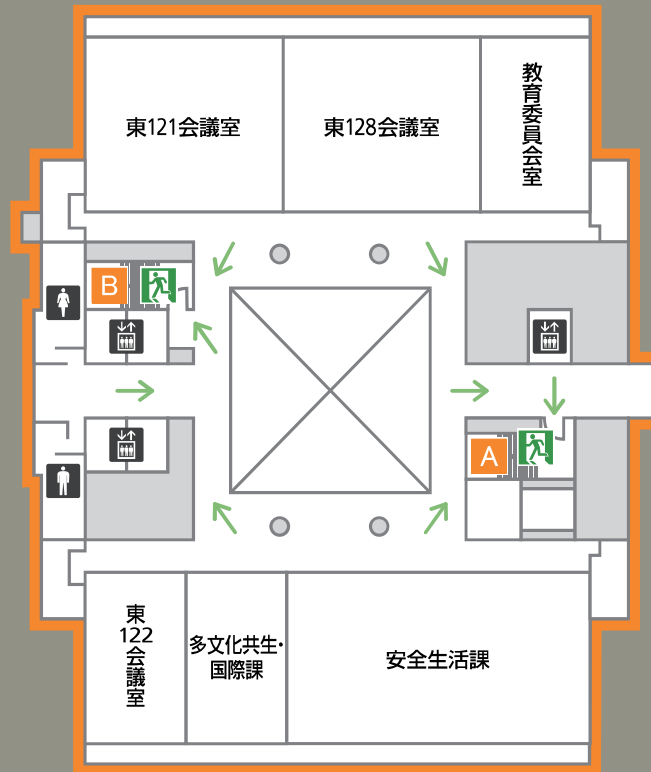

男性用化粧室

エレベーター

非常口

避難通路

10F

東館

国道1号線側

豊橋公園側

女性用化粧室

男性用化粧室

エレベーター

非常口

避難通路

11F

東館

国道1号線側

豊橋公園側

女性用化粧室

男性用化粧室

エレベーター

非常口

避難通路

12F

東館

国道1号線側

豊橋公園側

女性用化粧室

男性用化粧室

エレベーター

非常口

避難通路

13F