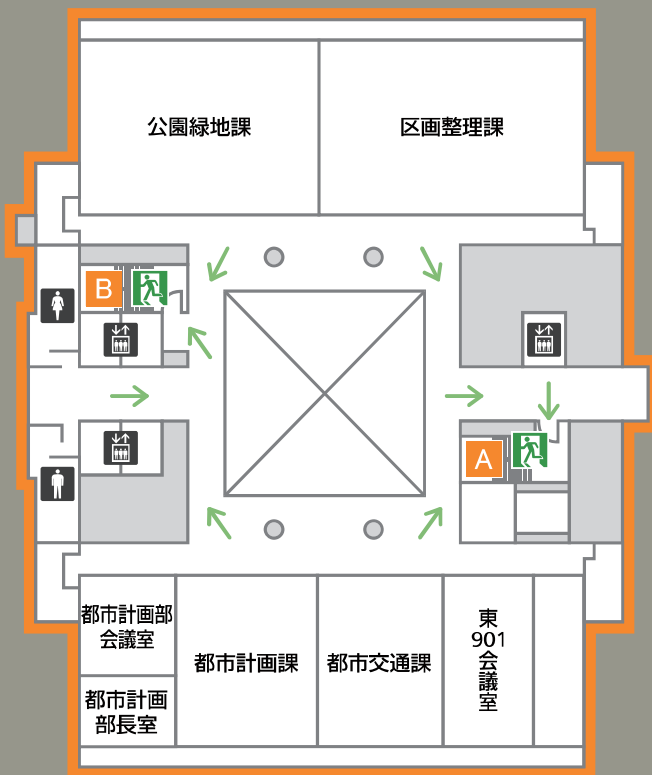

豊橋公園側

車イス用化粧室

女性用化粧室

男性用化粧室

エレベーター

非常口

避難通路

8F

国道1号線側

豊橋公園側

- 車イス用化粧室
- 女性用化粧室
- 男性用化粧室
- エレベーター
- 非常口
- 避難通路

9F

東館

国道1号線側

豊橋公園側

女性用化粧室

男性用化粧室

エレベーター

非常口

避難通路

10F

東館

国道1号線側

豊橋公園側

女性用化粧室

男性用化粧室

エレベーター

非常口

避難通路

11F

東館

国道1号線側