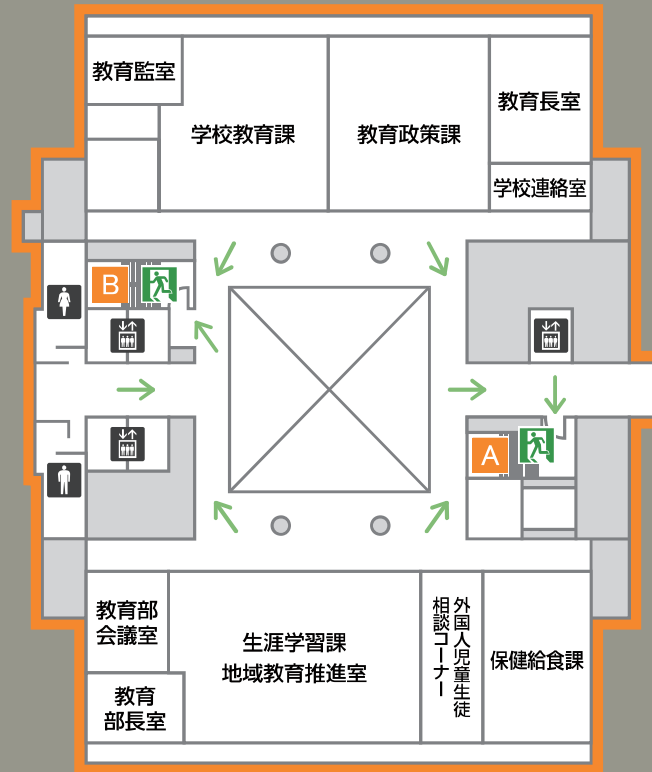

男性用化粧室

エレベーター

非常口

避難通路

10F

東館

国道1号線側

豊橋公園側

女性用化粧室

男性用化粧室

エレベーター

非常口

避難通路

11F

東館

国道1号線側

豊橋公園側

女性用化粧室

男性用化粧室

エレベーター

非常口

避難通路

12F

東館

国道1号線側

豊橋公園側

女性用化粧室

男性用化粧室

エレベーター

非常口

避難通路

13F