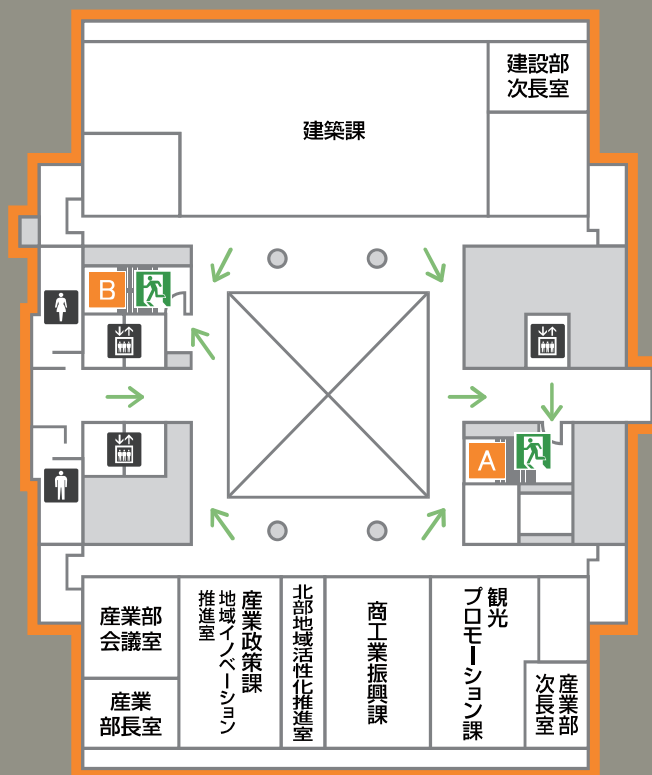

国道1号線側

豊橋公園側

- 車イス用化粧室
- 女性用化粧室
- 男性用化粧室
- エレベーター
- 非常口
- 避難通路

9F

東館

国道1号線側

豊橋公園側

女性用化粧室

男性用化粧室

エレベーター

非常口

避難通路

10F

東館

国道1号線側

豊橋公園側

女性用化粧室

男性用化粧室

エレベーター

非常口

避難通路

11F

東館

国道1号線側

豊橋公園側

女性用化粧室

男性用化粧室

エレベーター

非常口

避難通路

12F

東館